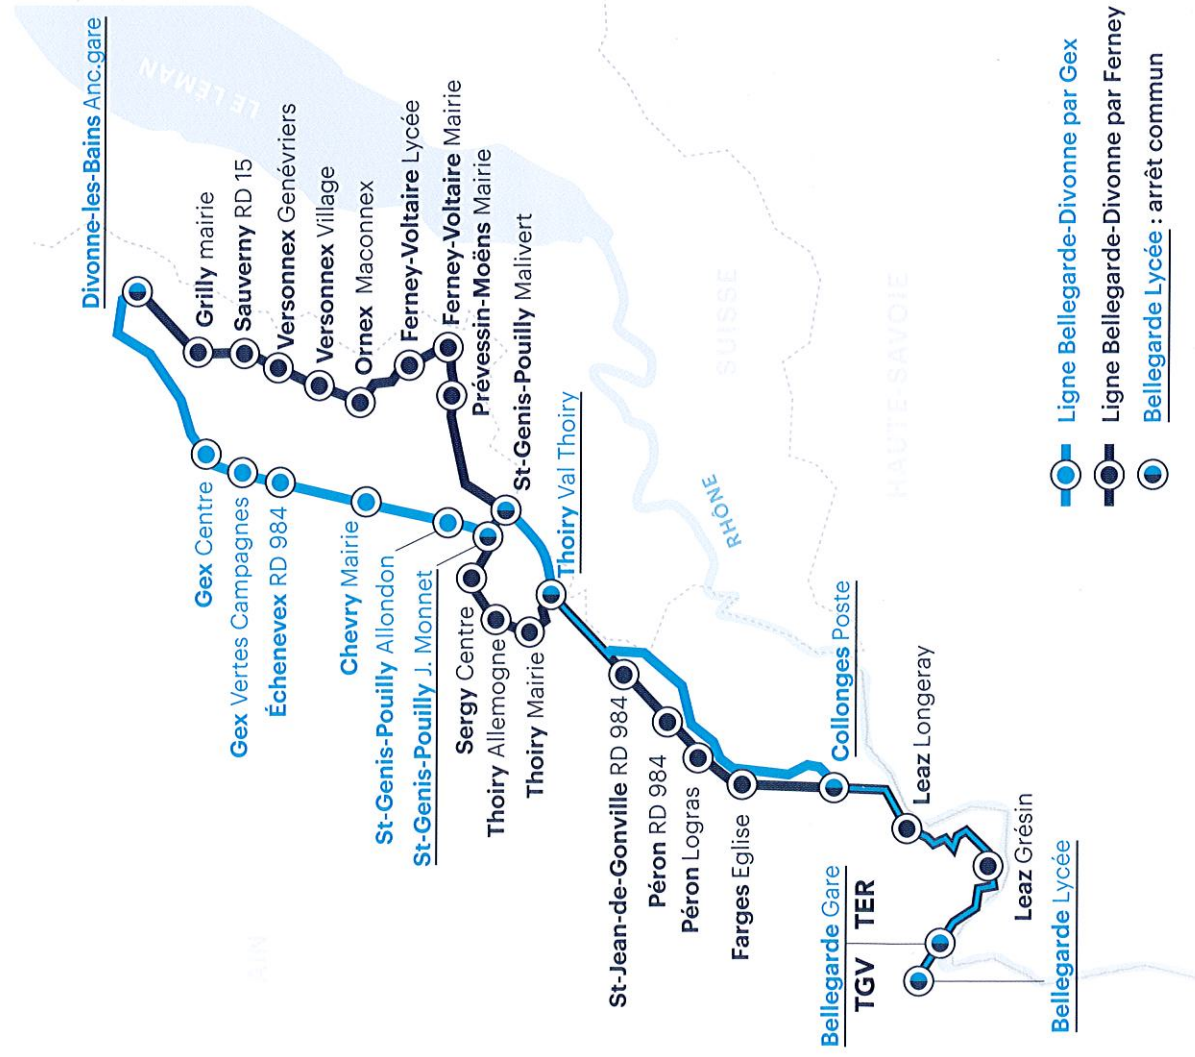

#### POINT DE VENTE DE LA LIGNE

À bord des autocars et auprès de tous les points de vente SNCF, dont la gare de Bellegarde. Seuls les billets à l'unité peuvent être vendus par le conducteur. Les abonnements ne sont pas délivrés à bord.

Préparez votre voyage et calculez votre itinéraire dans la région avec [oura.com](http://oura.com)

-  Ligne Bellegarde-Divonne par Gex
-  Ligne Bellegarde-Divonne par Ferney
-  Bellegarde Lycée : arrêt commun

#### ▷ TRANSPORTEUR :

Alpbus, 820, route des Etronchets - Vouvray 01200 Châtillon-en-Michaille

[www.auvergnetherhonealpes.fr/cars](http://www.auvergnetherhonealpes.fr/cars)

VOTRE CAR EN TEMPS RÉEL :

[www.ligne33.fr](http://www.ligne33.fr)