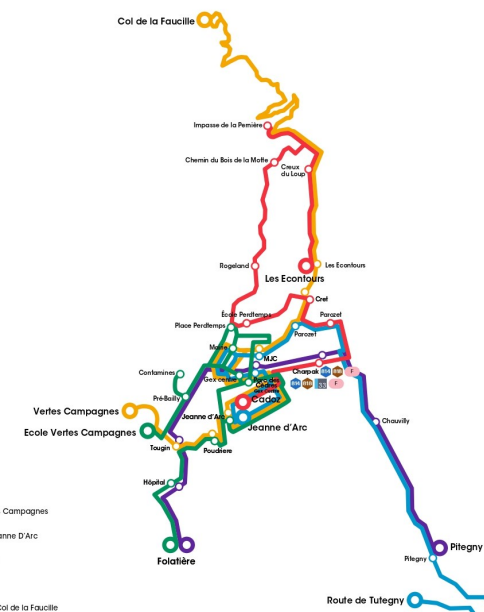

30.03.2022

Laisse la voiture. Prends la LUGE !

1 Folatière - École Vertes Campagnes

| Points d'arrêts | LMMJV | LMMJV |
|--------------------|-------|-------|
| École Vertes Camp. | 08:15 | 16:35 |
| Pré-Bailly | 08:18 | 16:38 |
| Contamines | 08:19 | 16:39 |
| Gex Centre | 08:21 | 16:41 |
| Mairie | 08:22 | 16:42 |
| Place Perdtemps | 08:23 | 16:43 |
| Parc des Cèdres | 08:26 | 16:46 |
| Jeanne d'Arc | 08:30 | 16:50 |
| Poudrière | 08:33 | 16:53 |
| Hôpital | 08:36 | 16:56 |
| Folatière | 08:40 | 17:00 |

| Points d'arrêts | LMMJV | LMMJV |
|--------------------|-------|-------|
| Folatière | 07:50 | 16:00 |
| Hôpital | 07:52 | 16:02 |
| Poudrière | 07:55 | 16:05 |
| Jeanne d'Arc | 08:00 | 16:10 |
| Parc des Cèdres | 08:04 | 16:14 |
| Mairie | 08:05 | 16:15 |
| Place Perdtemps | 08:08 | 16:18 |
| Contamines | 08:11 | 16:21 |
| Pré-Bailly | 08:12 | 16:22 |
| École Vertes Camp. | 08:15 | 16:25 |