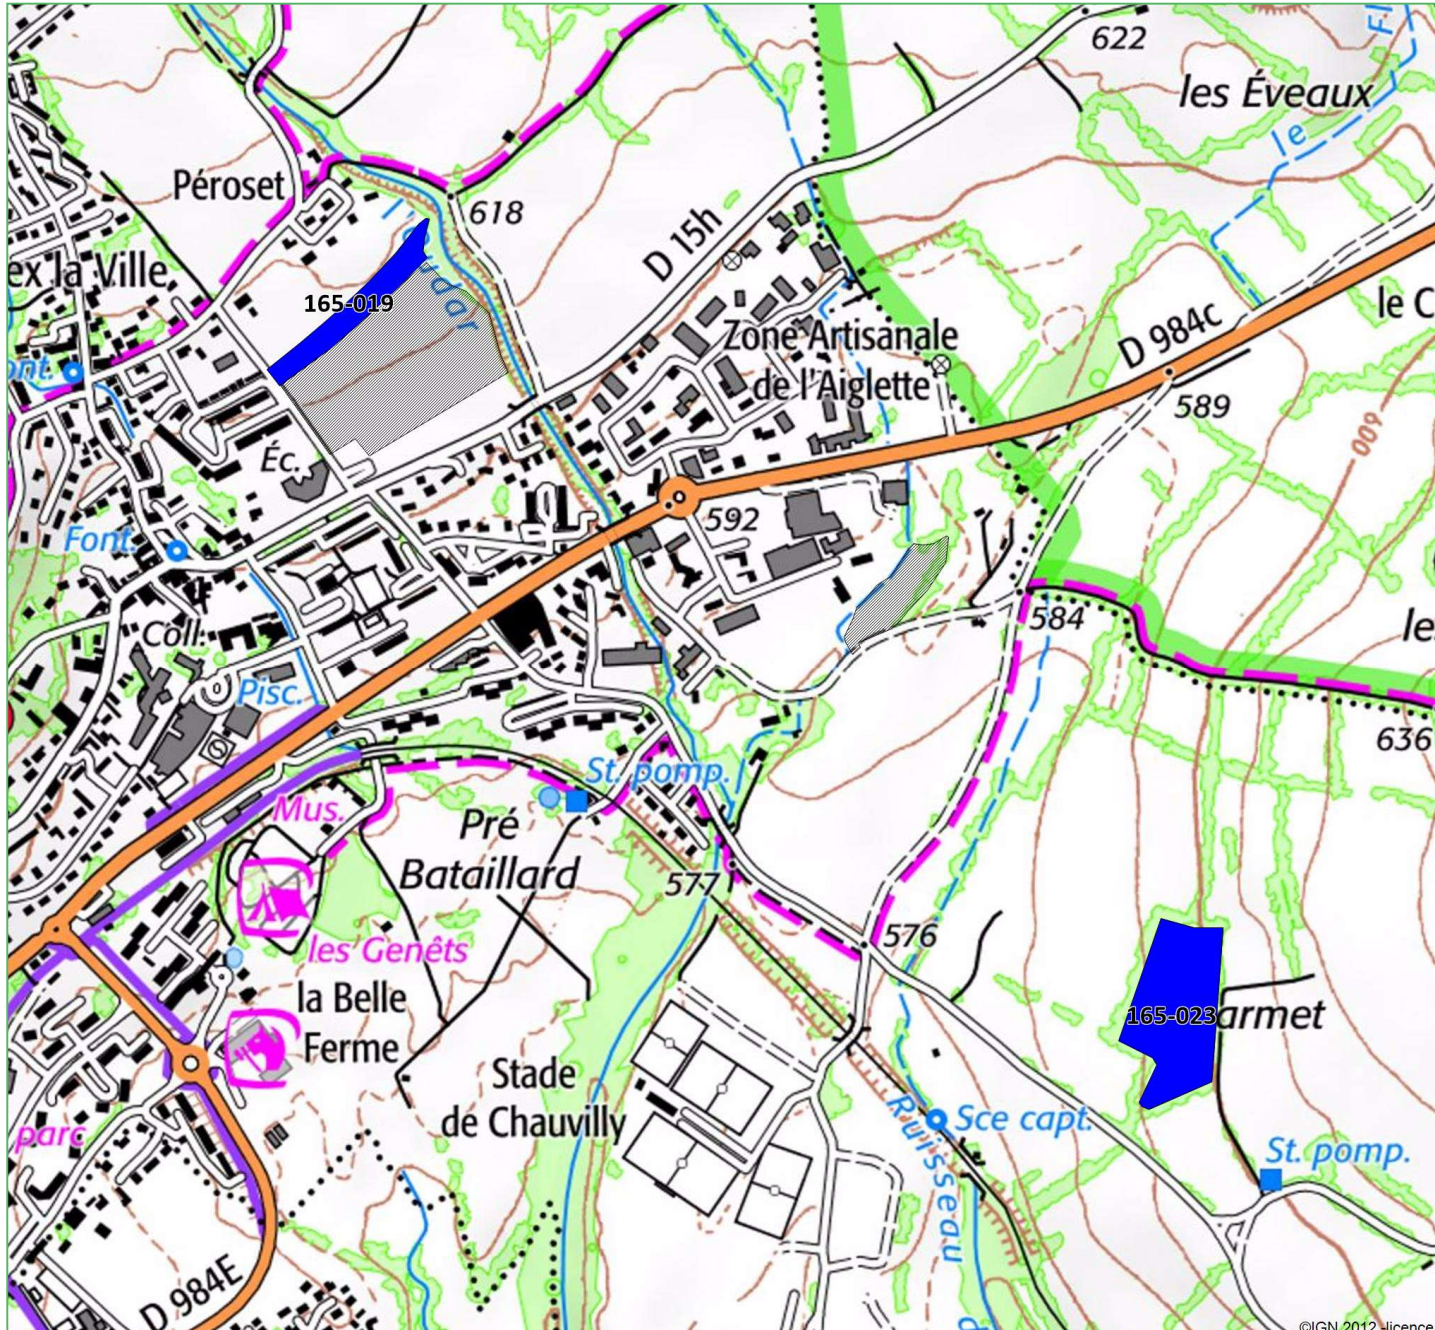

Cartographie du parcellaire prévue pour l'épandage en 2022

LEGENDE	
Parcelles prévues pour l'épandage	
■	Agnoletti Fabrice
■	Bertschi Jean-Yves
■	Bon Tristan
■	Bonier Jean-François
■	Buffaz Francine
■	Carrichon Adrien
■	Courtois Bernard
■	Dourlen Philippe
■	Duty Fabien
■	Etasse David
■	Fournier Armand
■	Hermann Gérard
■	Morelli Julien
■	Tercier Damien
■	Vibert François
■	Parcelles non disponibles
■	Region

Echelle : 1 / 10 000ème

VALTERRA