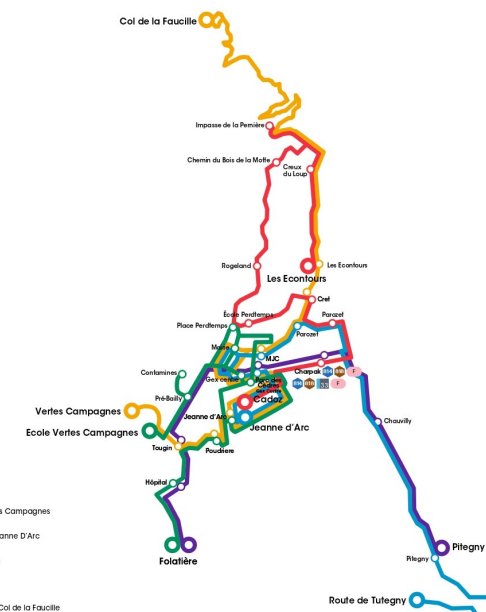

23/09/2022

*Laisse la voiture. Prends la LUGE !*

## 1 Folatière - École Vertes Campagnes

Points d'arrêts	LMMJV	LMMJV
École Vertes Camp.	08:15	16:35
Pré-Bailly	08:18	16:38
Contamines	08:19	16:39
Gex Centre	08:21	16:41
Mairie	08:22	16:42
Place Perdtemps	08:23	16:43
Parc des Cèdres	08:26	16:46
Jeanne d'Arc	08:30	16:50
Poudrière	08:33	16:53
Hôpital	08:36	16:56
Folatière	08:40	17:00

Points d'arrêts	LMMJV	LMMJV
Folatière	07:50	16:00
Hôpital	07:52	16:02
Poudrière	07:55	16:05
Jeanne d'Arc	08:00	16:10
Parc des Cèdres	08:04	16:14
Mairie	08:05	16:15
Place Perdtemps	08:08	16:18
Contamines	08:11	16:21
Pré-Bailly	08:12	16:22
École Vertes Camp.	08:15	16:25